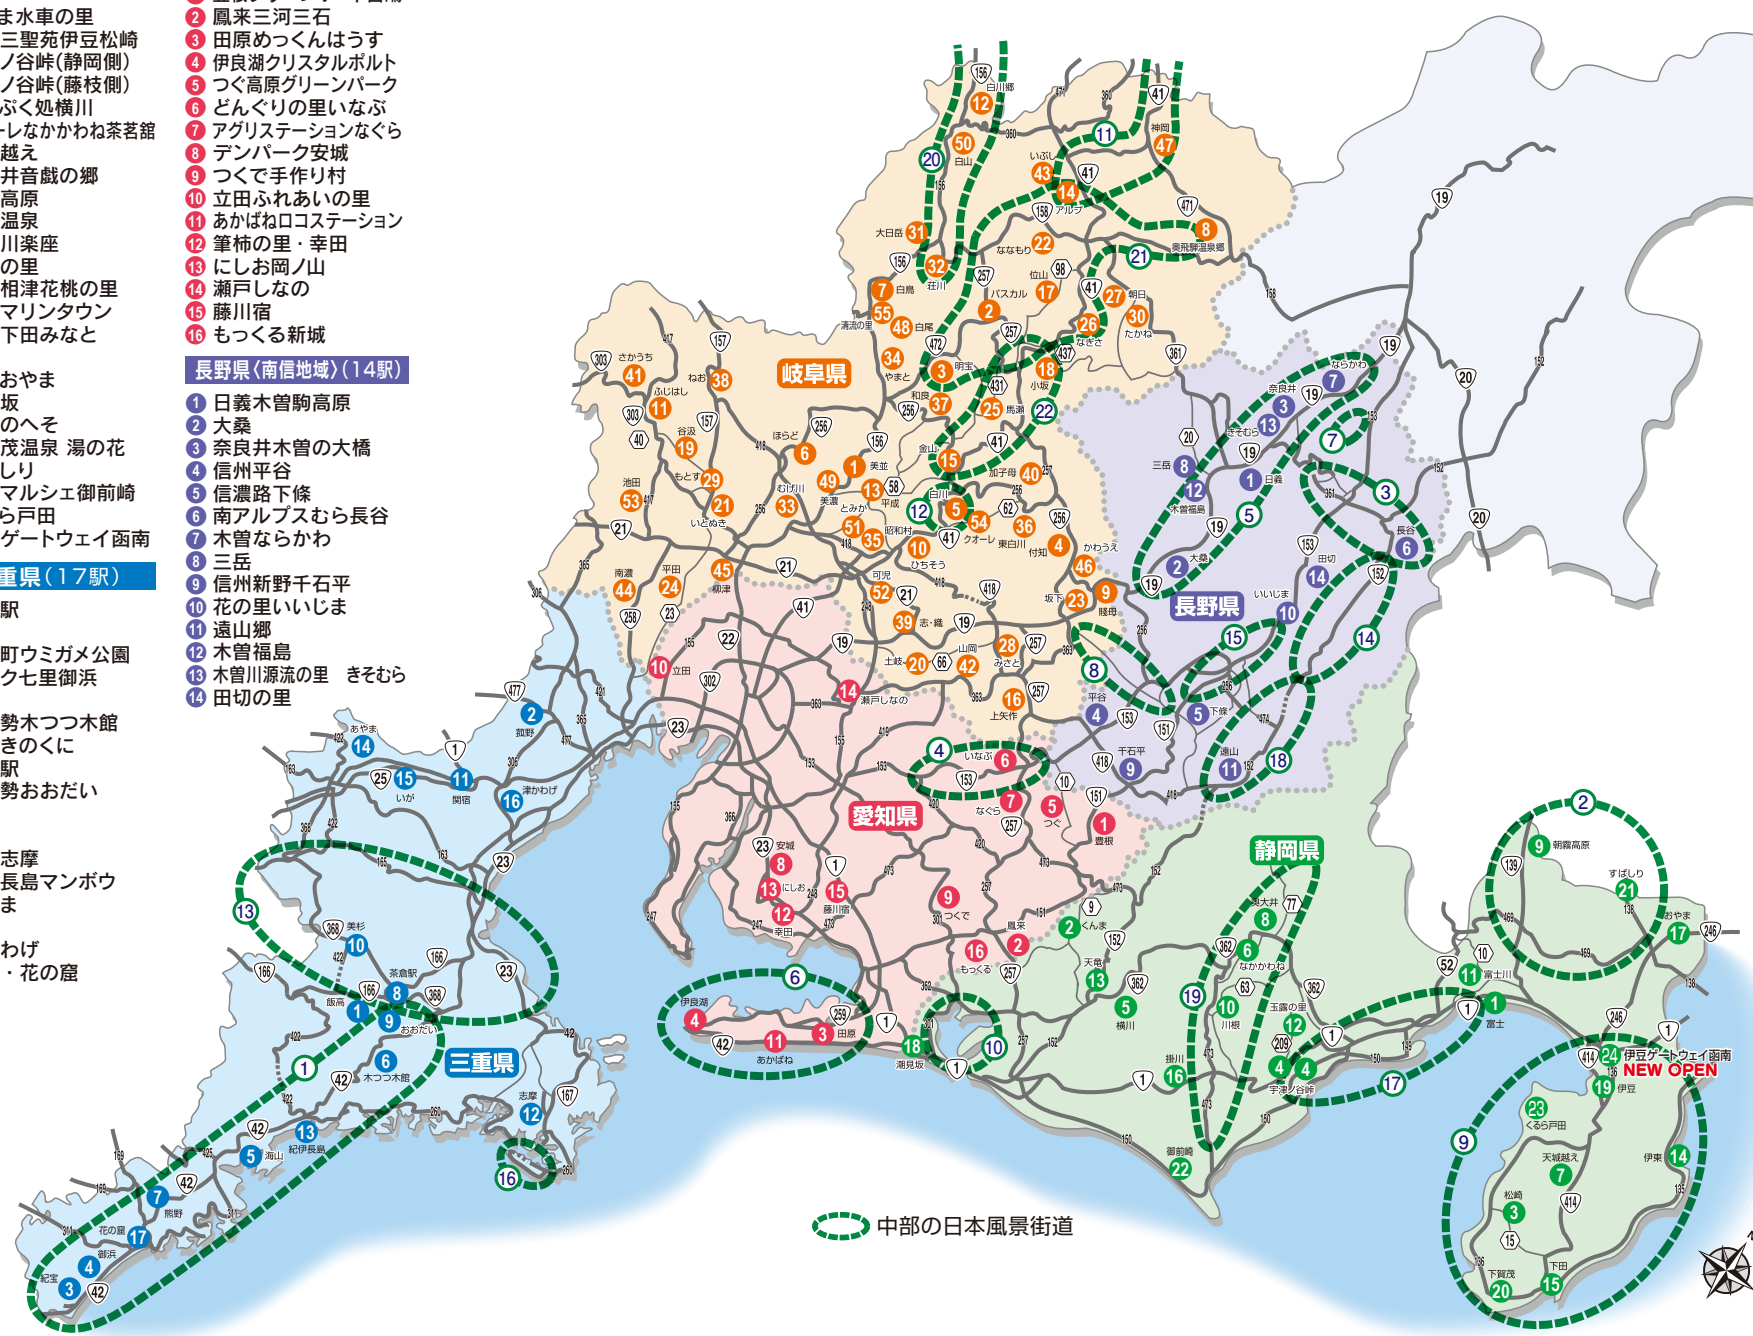

中部「道の駅」イラストマップ

岐阜県 (55駅)

- 1 美並
- 2 バスカル清見
- 3 明宝(磨墨の里公園)
- 4 花街道付知
- 5 美濃白川
- 6 ラステンほらど
- 7 白鳥
- 8 奥飛騨温泉郷上宝
- 9 賤母
- 10 ロック・ガーデン ひちそう
- 11 星のふる里ふじはし
- 12 白川郷
- 13 平成
- 14 アルプス飛騨古川
- 15 飛騨金山めく森の里温泉
- 16 上矢作ラ・フォーレ福寿の里
- 17 モンテウス飛騨位山
- 18 南飛騨小坂はなもも
- 19 夢さんさん谷汲
- 20 土岐美濃焼街道どんぶり会館
- 21 富有柿の里いとぬき
- 22 ななもり清見
- 23 きりら坂下
- 24 クレール平田
- 25 馬瀬 美輝の里
- 26 飛騨街道 なぎさ
- 27 ひだ朝日村
- 28 そばの郷らっせいみさと
- 29 織部の里もとす
- 30 飛騨たかね工房
- 31 大日岳
- 32 桜の郷 荘川
- 33 むげ川
- 34 古今伝授の里やまと
- 35 日本昭和村
- 36 茶の里東白川
- 37 和良
- 38 うすずみ桜の里・ねお
- 39 志野・織部
- 40 加子母
- 41 夜叉ヶ池の里さかうち
- 42 おばあちゃん市・山岡
- 43 飛騨古川いぶし
- 44 月見の里南濃
- 45 柳津
- 46 五木のやかた・かわうえ
- 47 田ドーム・神岡
- 48 白尾ふれあいパーク
- 49 美濃にわか茶屋
- 50 飛騨白山
- 51 半布里の郷 とみか
- 52 可児ッテ
- 53 池田温泉
- 54 清流白川 クオーレの里
- 55 清流の里しるとり

静岡県 (24駅)

- 1 富士
- 2 くま水車の里
- 3 花の三聖苑伊豆松崎
- 4 宇津ノ谷峠(静岡側)
- 4 宇津ノ谷峠(藤枝側)
- 5 いっぶく処横川
- 6 フォーレなかかわね茶茗館
- 7 天城越え
- 8 奥大井音戯の郷
- 9 朝霧高原
- 10 川根温泉
- 11 富士川楽座
- 12 玉露の里
- 13 天竜相津花桃の里
- 14 伊東マリンタウン
- 15 開国下田みなと
- 16 掛川
- 17 ふじおやま
- 18 潮見坂
- 19 伊豆のへそ
- 20 下賀茂温泉 湯の花
- 21 すばしり
- 22 風のマルシェ御前崎
- 23 くらら戸田
- 24 伊豆ゲートウェイ函南

三重県 (17駅)

- 1 飯高駅
- 2 菰野
- 3 紀宝町ウミガメ公園
- 4 パーク七里御浜
- 5 海山
- 6 奥伊勢木つつ木館
- 7 熊野きのくに
- 8 茶倉駅
- 9 奥伊勢おおだい
- 10 美杉
- 11 関宿
- 12 伊勢志摩
- 13 紀伊長島マンボウ
- 14 あやま
- 15 いが
- 16 津かわげ
- 17 熊野・花の窟

愛知県 (16駅)

- 1 豊根グリーンポート宮嶋
- 2 鳳来三河三石
- 3 田原めつくんはうす
- 4 伊良湖クリスタルポルト
- 5 つく高原グリーンパーク
- 6 どんぐりの里いなぶ
- 7 アグリステーションなぐら
- 8 デンパーク安城
- 9 つくで手作り村
- 10 立田ふれあいの里
- 11 あかばねロコステーション
- 12 筆柿の里・幸田
- 13 にしお岡ノ山
- 14 瀬戸しなの
- 15 藤川宿
- 16 もつくる新城

長野県(南信地域) (14駅)

- 1 日義木曾駒高原
- 2 大桑
- 3 奈良井木曾の大橋
- 4 信州平谷
- 5 信濃路下條
- 6 南アルプスむら長谷
- 7 木曾ならかわ
- 8 三岳
- 9 信州新野千石平
- 10 花の里いじま
- 11 遠山郷
- 12 木曾福島
- 13 木曾川源流の里 きそむら
- 14 田切の里

中部の日本風景街道