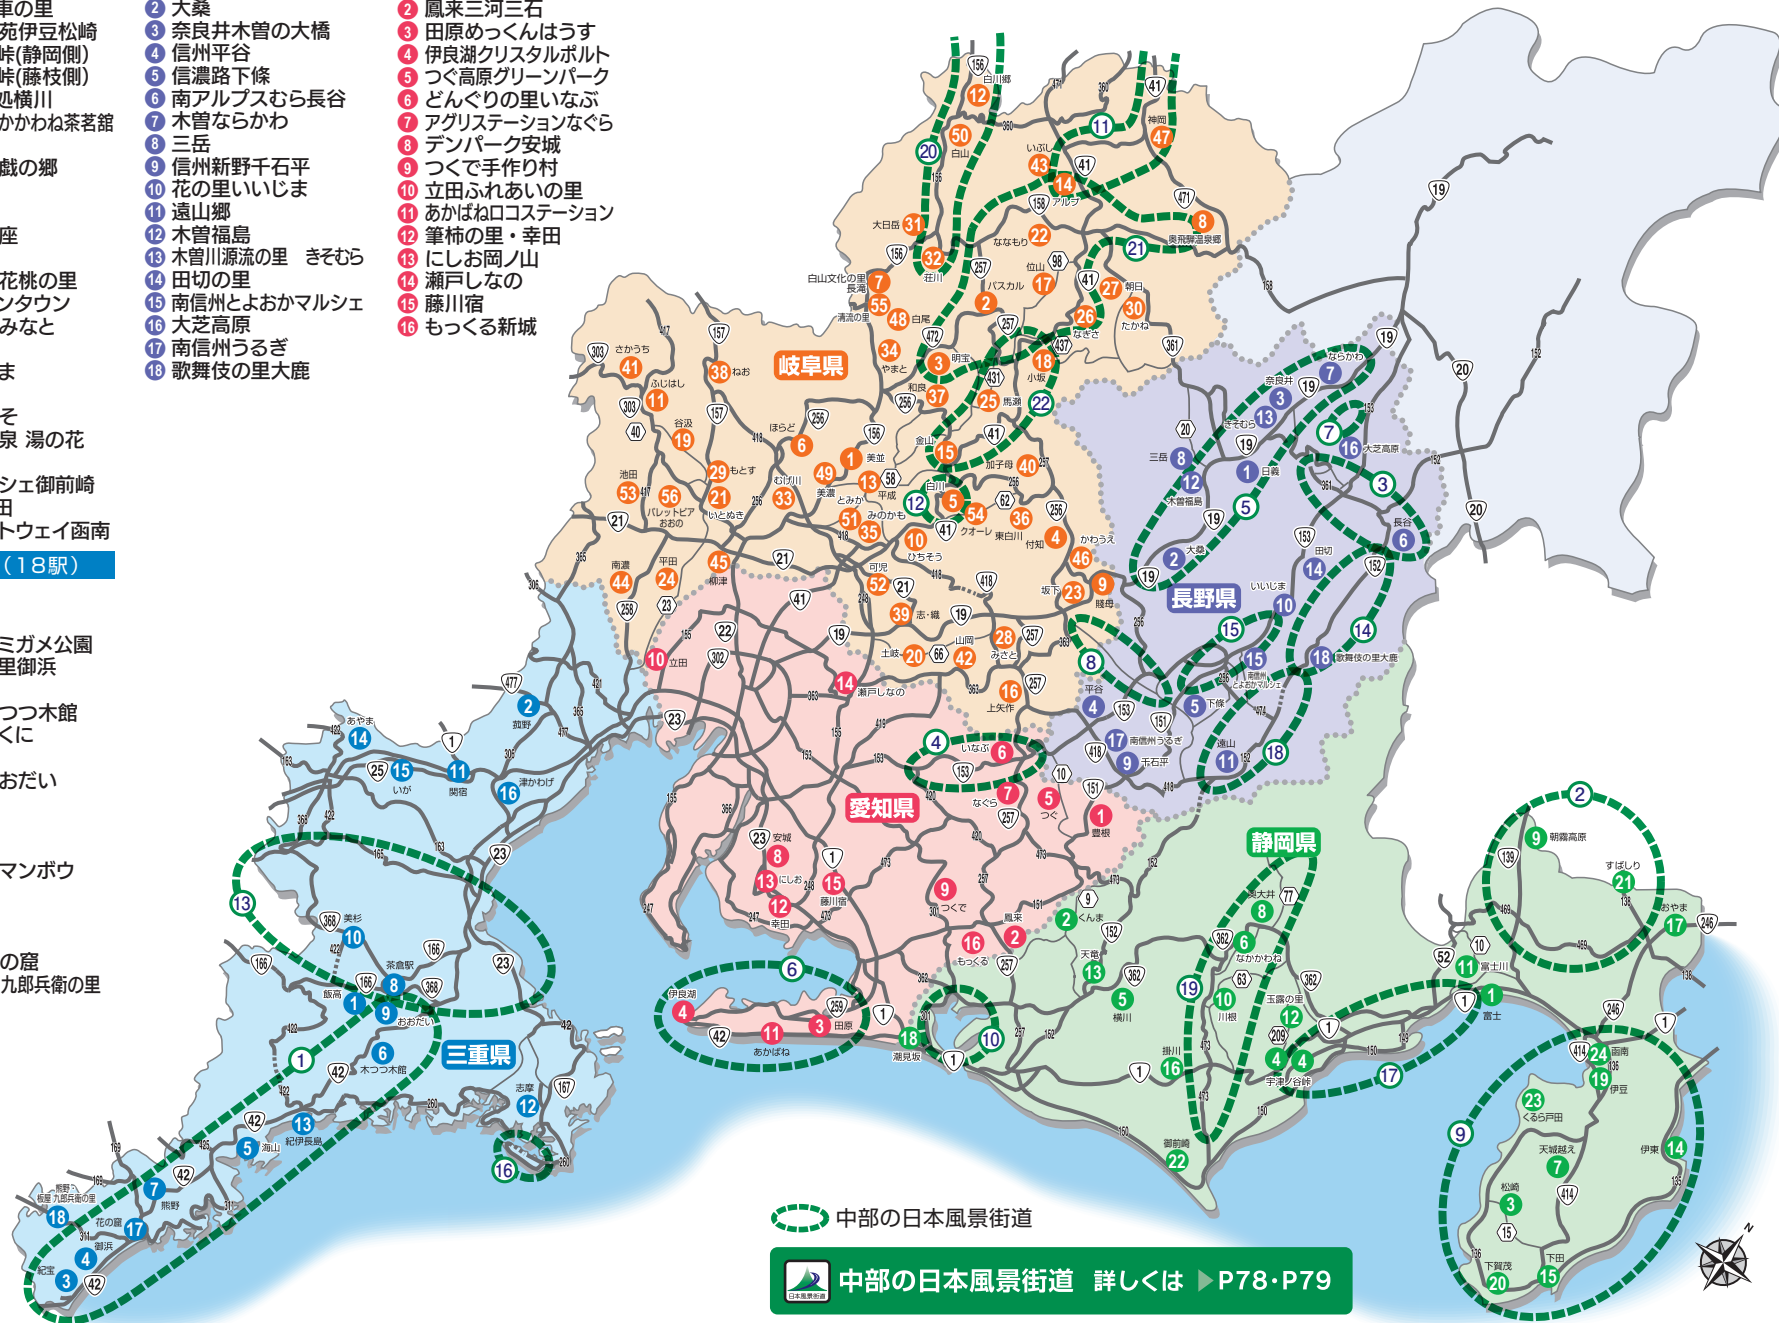

## 静岡県 (24駅)

- 1 富士
- 2 くんま水車の里
- 3 花の三聖苑伊豆松崎
- 4 宇津ノ谷峠 (静岡側)
- 5 宇津ノ谷峠 (藤枝側)
- 6 いっぶく処横川
- 7 フォーレなかかわね茶茗館
- 8 天城越え
- 9 奥大井音戯の郷
- 10 朝霧高原
- 11 川根温泉
- 12 富士川楽座
- 13 玉露の里
- 14 天竜相津花桃の里
- 15 伊東マリンタウン
- 16 開国下田みなと
- 17 掛川
- 18 ふじおやま
- 19 潮見坂
- 20 伊豆のへそ
- 21 下賀茂温泉 湯の花
- 22 すばしり
- 23 風のマルシェ御前崎
- 24 くらら戸田
- 25 伊豆ゲートウェイ函南

## 三重県 (18駅)

- 1 飯高駅
- 2 菰野
- 3 紀宝町ウミガメ公園
- 4 パーク七里御浜
- 5 海山
- 6 奥伊勢木つつ木館
- 7 熊野きのくに
- 8 茶倉駅
- 9 奥伊勢おおだい
- 10 美杉
- 11 関宿
- 12 伊勢志摩
- 13 紀伊長島マンボウ
- 14 あやま
- 15 いが
- 16 津かわげ
- 17 熊野・花の窟
- 18 熊野・板屋 九郎兵衛の里

## 長野県 (南信地域) (18駅)

- 1 日義木曾駒高原
- 2 大桑
- 3 奈良井木曾の大橋
- 4 信州平谷
- 5 信濃路下條
- 6 南アルプスむら長谷
- 7 木曾ならかわ
- 8 三岳
- 9 信州新野千石平
- 10 花の里いいじま
- 11 遠山郷
- 12 木曾福島
- 13 木曾川源流の里 きそむら
- 14 田切の里
- 15 南信州とよおかマルシェ
- 16 大芝高原
- 17 南信州うるぎ
- 18 歌舞伎の里大鹿

## 愛知県 (16駅)

- 1 豊根グリーンポート宮嶋
- 2 鳳来三河三石
- 3 田原めっくんはうす
- 4 伊良湖クリスタルボルト
- 5 つく高原グリーンパーク
- 6 どんぐりの里いなぶ
- 7 アグリステーションなぐら
- 8 デンパーク安城
- 9 つくで手作り村
- 10 立田ふれあいの里
- 11 あかばねロコステーション
- 12 筆柿の里・幸田
- 13 にしお岡ノ山
- 14 瀬戸しなの
- 15 藤川宿
- 16 もっくる新城